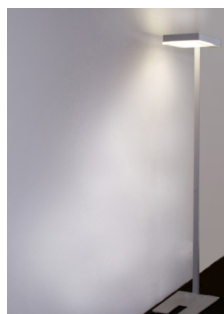

LED-Bürostehleuchte unter 100 Watt

Die schlichte Arbeitsplatzleuchte in bewährter LigeroD2 Bauart.

Die normgerechte, homogene Lichtverteilung auf der Arbeitsfläche wird erreicht durch präzise Kombination von Optik und Lichtquelle.

Die SwissMade Leuchte erscheint in schlichtem Design mit verschiedenen Ausbaumöglichkeiten: Vom schlichten ON-OFF Ausführung, über DIMM-Ausführung bis zur aktiven Lichtregelung.

Modernste LED-Technologie für über 50% Energie-Einspar-Potential.

► effizient

Aktives neutralweisses Licht leuchtet die Arbeitsfläche homogen aus (WorkLight).

Effiziente LED's leuchten gegen oben und erwirken ein angenehmes Raumgefühl (RoomLight).

Innovative ennergiesparende Lichttechnik SwissMade.