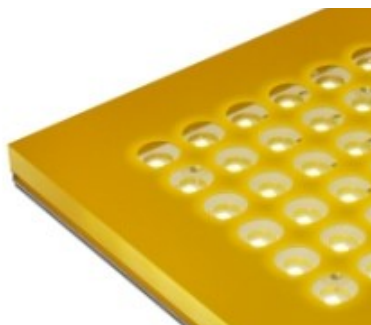

LED-Hängeleuchte mit Lichtwirkung nach oben und unten.

Der ideale Glühlampen- oder Halogen-Ersatz, eingesetzt an bestehende Hausinstallationen 230V oder Niederspannungsanlagen.

Die LigeroD2 UpDown für den Einsatz in hohen Räumen wie Treppenhäuser, Innenhöfen, Galerien.

Die ausgeklügelte Konstruktion ergibt eine starke Lichtwirkung nach oben und unten und blendfreies Licht seitlich.

► raffiniert

Die Kombination von bearbeitetem Spezialacrylglas und Folie* ergeben einen einzigartigen Lichtaustritt:

- Ungehindert nach oben und unten
- Diffus auf die Seite für eine faszinierende Deckenausleuchtung

Wir bieten verschiedenen Farben & Muster. (Standard weiss)

Die effiziente Kühlung der LED ermöglicht eine LED-Lebensdauer von mindestens 30'000h.

* BL-005-xxx.www alle Ausführungen in warmweisser Lichtfarbe 3000 Kelvin (-10% Licht) erhältlich

► kombiniert

Zwei Ligeros (LigeroD2 148 und LigeroD2 210) kombiniert in einer Leuchte. Die Design Drahtseile ermöglichen eine einfache Montage, die stufenlos verstellbar sind.