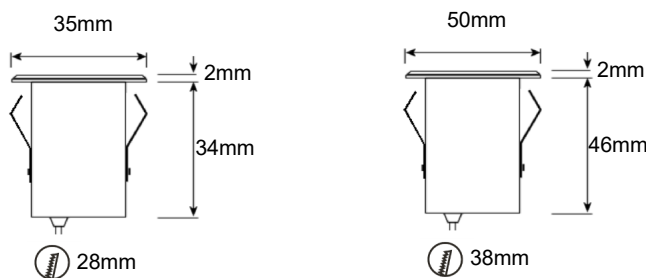

► raffiniert

Durch optimalstes Wärmemanagement ist eine LED-Lebensdauer von 30'000 bis 50'000 Stunden eine Selbstverständlichkeit.

Um eine optimalste Entblendung zu erreichen, sind die LED's weit zurückversetzt - der modulare Aufbau erlaubt mit individuellen Optiken verschiedenste Lichtstimmungen zu schaffen.

Der modulare Aufbau erlaubt mit individuellen Optiken verschiedenste Lichtstimmungen zu schaffen.

Fragen sie uns für Einbaugehäuse.

► Typen*

BestLight#:	Typ:	Licht:	Abmessung:	Elektrische Daten:
BI-008-0010	Fondo 35	80lm/3000K	Ø 35x36	350mA; 1.2W
BI-008-0020	Fondo 50	80lm/3000K	Ø 50x48	350mA; 1.2W

* BI-008-xxxx.ww alle Ausführungen in neutralweisser Lichtfarbe 4000K (+10% Licht) erhältlich

► flexibel

Standardmässig strahlt das Licht in einem 25° Winkel. Dank lokaler Produktion können ab 10 Stk. andere Abstrahlwinkel realisiert werden.

Andere Farben als RAL 7010* können bei grösseren Stückzahlen realisiert werden.

► SwissMade

Die Fondos werden in der Schweiz in sozialen Werkstätten gefertigt.

Das Produkt unterstützt sowohl ökologische wie soziale Gedanken.

► robust

Vollständig vergossen sind die Fondos auch in nasser Umgebung einsetzbar.

Auf Wunsch können die Fondos überrollbar geliefert werden.

Technische Änderungen vorbehalten, Raumtemperatur 20°C gem. unseren AGB, exWork, exkl. MwSt.