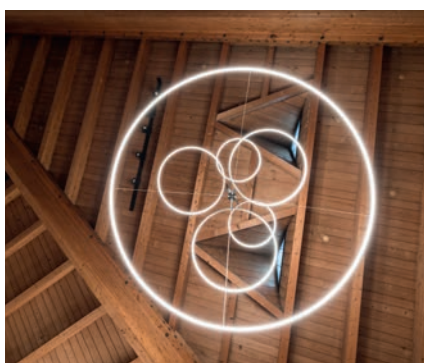

Unterschiedliche Ringgrößen - optimal auf die Architektur abgestimmt

Kontakt

BestLight AG, 3360 Herzogenbuchsee
Tel. 033 511 25 25
info@bestlight.ch www.bestlight.ch

BestLight
www.bestlight.ch