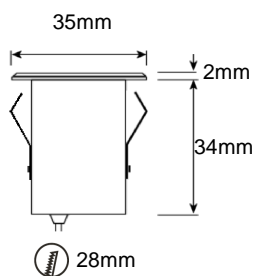

► raffiniert

Durch optimalstes Wärmemanagement ist eine LED-Lebensdauer von 30'000 bis 50'000 Stunden eine Selbstverständlichkeit.

Um eine optimalste Entblendung zu erreichen, sind die LED's weit zurückversetzt - der modulare Aufbau erlaubt mit individuellen Optiken verschiedenste Lichtstimmungen zu schaffen.

Der modulare Aufbau erlaubt mit individuellen Optiken verschiedenste Lichtstimmungen zu schaffen.

Fragen sie uns für Einbaugehäuse.

► Typen*

BestLight#:	Typ:	Licht:	Abmessung:	Elektrische Daten:
BI-008-0010	Fondo 35	80lm/3000K	Ø 35x36	350mA; 1.2W
BI-008-0020	Fondo 50	80lm/3000K	Ø 50x48	350mA; 1.2W

* BI-008-xxxx.ww

alle Ausführungen in neutralweisser Lichtfarbe 4000K (+10% Licht) erhältlich

► flexibel

Standardmässig strahlt das Licht in einem 25°Winkel. Dank lokaler Produktion können ab 10 Stk. andere Abstrahlwinkel realisiert werden.

Andere Farben als RAL 7010* können bei grösseren Stückzahlen realisiert werden.

► SwissMade

Die Fondos werden in der Schweiz in sozialen Werkstätten gefertigt.

Das Produkt unterstützt sowohl ökologische wie soziale Gedanken.

► Robust

Vollständig vergossen sind die Fondos auch in nasser Umgebung einsetzbar.

Auf Wunsch können die Fondos überrollbar geliefert werden.

Technische Änderungen vorbehalten, Raumtemperatur 20°C gem. unseren AGB, exWork, exkl. MwSt.