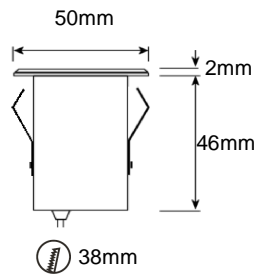

► raffiniert

Durch optimalstes Wärmemanagement ist eine LED-Lebensdauer von 30'000 bis 50'000 Stunden eine Selbstverständlichkeit.

Um eine optimalste Entblendung zu erreichen, sind die LED's weit zurückversetzt - der modulare Aufbau erlaubt mit individuellen Optiken verschiedenste Lichtstimmungen zu schaffen.

Der modulare Aufbau erlaubt mit individuellen Optiken verschiedenste Lichtstimmungen zu schaffen.

Fragen sie uns für Einbaugehäuse.

► Typen*

BestLight#:	Typ:	Licht:	Abmessung:	Elektrische Daten:
BI-008-0010	Fondo 35	80lm/3000K	Ø 35x36	350mA; 1.2W
BI-008-0020	Fondo 50	80lm/3000K	Ø 50x48	350mA; 1.2W

* BI-008-xxxx.ww

alle Ausführungen in neutralweisser Lichtfarbe 4000K (+10% Licht) erhältlich

► flexibel

Standardmässig strahlt das Licht in einem 25°Winkel. Dank lokaler Produktion können ab 10 Stk. andere Abstrahlwinkel realisiert werden.

Andere Farben als RAL 7010* können bei grösseren Stückzahlen realisiert werden.

► SwissMade

Die Fondos werden in der Schweiz in sozialen Werkstätten gefertigt.

Das Produkt unterstützt sowohl ökologische wie soziale Gedanken.

► Robust

Vollständig vergossen sind die Fondos auch in nasser Umgebung einsetzbar.

Auf Wunsch können die Fondos überrollbar geliefert werden.

Technische Änderungen vorbehalten, Raumtemperatur 20°C gem. unseren AGB, exWork, exkl. MwSt.