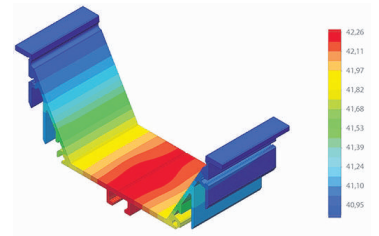

## Praktische Informationen

Die Zeit ist knapp – wir helfen, sie effizient einzusetzen. Mit dem Installationsguide in der Broschüre

werden auf zwei Seiten wertvolle Möglichkeiten und Details zur Montage gelistet. Die effiziente Umsetzung des Projektes wird ermöglicht. So geht nichts vergessen und Optionen werden ausgeschöpft: Positionierung, Einspeisung, Kabelaustritt, Kabellänge. Die Montagemöglichkeiten unserer Profile sind sehr breit: Clip oder Montageschiene, besonders innovativ sind die Magnetlösungen oder Einbetonier- und Keramikplättlprofile.

## Hohe Qualität

Die Anforderungen an LEDs sind unterschiedlich. Effizienz, Farbtoleranz und Farbwiedergabe unserer LED-Bänder sind klar definiert. Beispiel:

- Name: Shortpitch 1800
- Artikel#: 001-5020
- Qualität: PROF
- Lichtstrom: 1777 lm/m
- Farbwiedergabe: Ra >90
- Leistung: 16 Watt/Meter

## Wärme- und Lichtmanagement

Für viele Profile sind Wärmesimulationen sowie Lichtsimulationen verfügbar. Die Planung ermöglicht,

Licht- und Wärmesimulationen unterstützen die Planung.

das Licht optimal zu planen: Profil, LED, Treiber und Linearlinse werden aufeinander abgestimmt – und die Leuchte wird am richtigen Ort eingebaut.