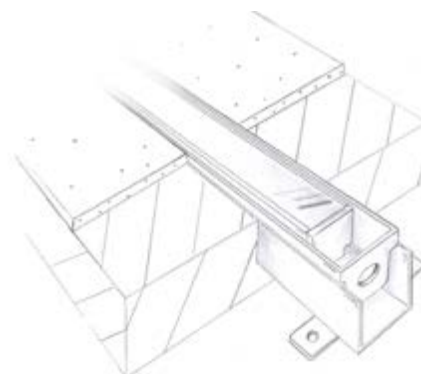

Randlose Lösung für Profilleuchten in verputztem Beton

Profilleuchte mit Spiegelreflektor

Mit dem Profil DarkLight 35x35 setzen wir neue Massstäbe im Profilleuchtenbau. Der innovative Spiegelreflektor lenkt das Licht exakt an den richtigen Ort. Die Lichtquelle bleibt fast unsichtbar – sichtbar ist nur die Lichtwirkung.

Jetzt die Broschüre online durchsehen oder gleich bestellen. Die Bestlight AG bietet individuelle Beratung mit Produkten im top Preis-Leistungsverhältnis.

Kontakt:

BestLight AG, 3422 Kirchberg
Tel. 033 511 25 25, Fax 033 511 25 26
info@bestlight.ch, www.bestlight.ch

BestLight
www.bestlight.ch