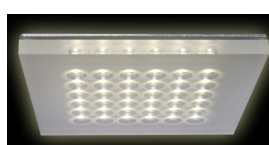

Innovative energiesparende Beleuchtung

BestLight AG

Industrie Neuhof 31
3422 Kirchberg

Phone: +41 33 511 25 25

Fax: +41 33 511 25 26

www.bestlight.ch

info@bestlight.ch

LED in Form und Funktion

- Innen- und Aussenbeleuchtung
- Signalisation / Beschriftung
- Energie-Einspar-Lösungen

BestLight

www.bestlight.ch