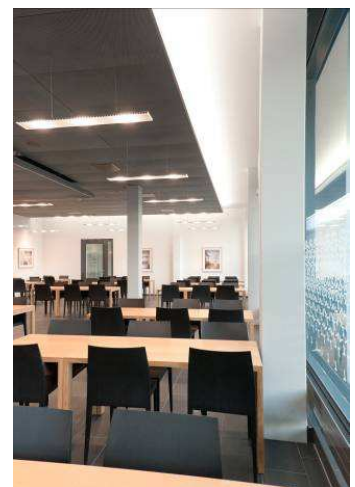

In die hinunter gehängte Rasterdecke ist eine zu den Raumbegrenzungen unterbrochlose Voutenbeleuchtung integriert. Der Platzbedarf des Profiles ist mit 23 x 12 mm sehr gering und das Licht wird durch den vorgegebenen Abstrahlwinkel optimal in den Raum gelenkt. Die Licht- und somit auch Energieverluste werden dadurch auf ein Minimum reduziert. Die einzelnen Tische werden mit der Pendelleuchte Pauta beleuchtet, welche durch ihr flachstes Design mit Lichtaustritt nach unten und seitlich bestechen.

Im Barbereich leuchten im gleichen Design bewährte Ligeri Deckenleuchten. Um die Farbharmonie des Gebäudes mitzunehmen, fertigten wir die Gehäuse der Leuchten in einer vom Kunden definierten RAL-Farbe. Die LED-Leuchten strahlen ein hocheffizientes Licht mit über 70 Lumen pro Watt in einer warmen Lichtfarbe von 3000 Kelvin aus. Eine sehr hohe Farbkonstanz und engstes Binning geben ein homogenes Lichtbild in den Raum. Mit zentralen Netzteilen, wo zum Beispiel eine Gruppe von 4 Pendelleuchten Pauta mit je 36 Watt zusammengeschlossen wurden, konnte mit einem kleinen Mehraufwand die Beleuchtung über Dali angesteuert werden. Lichtszenen mit Dimmbereichen von 0-100% befriedigen jedes Bedürfnis.